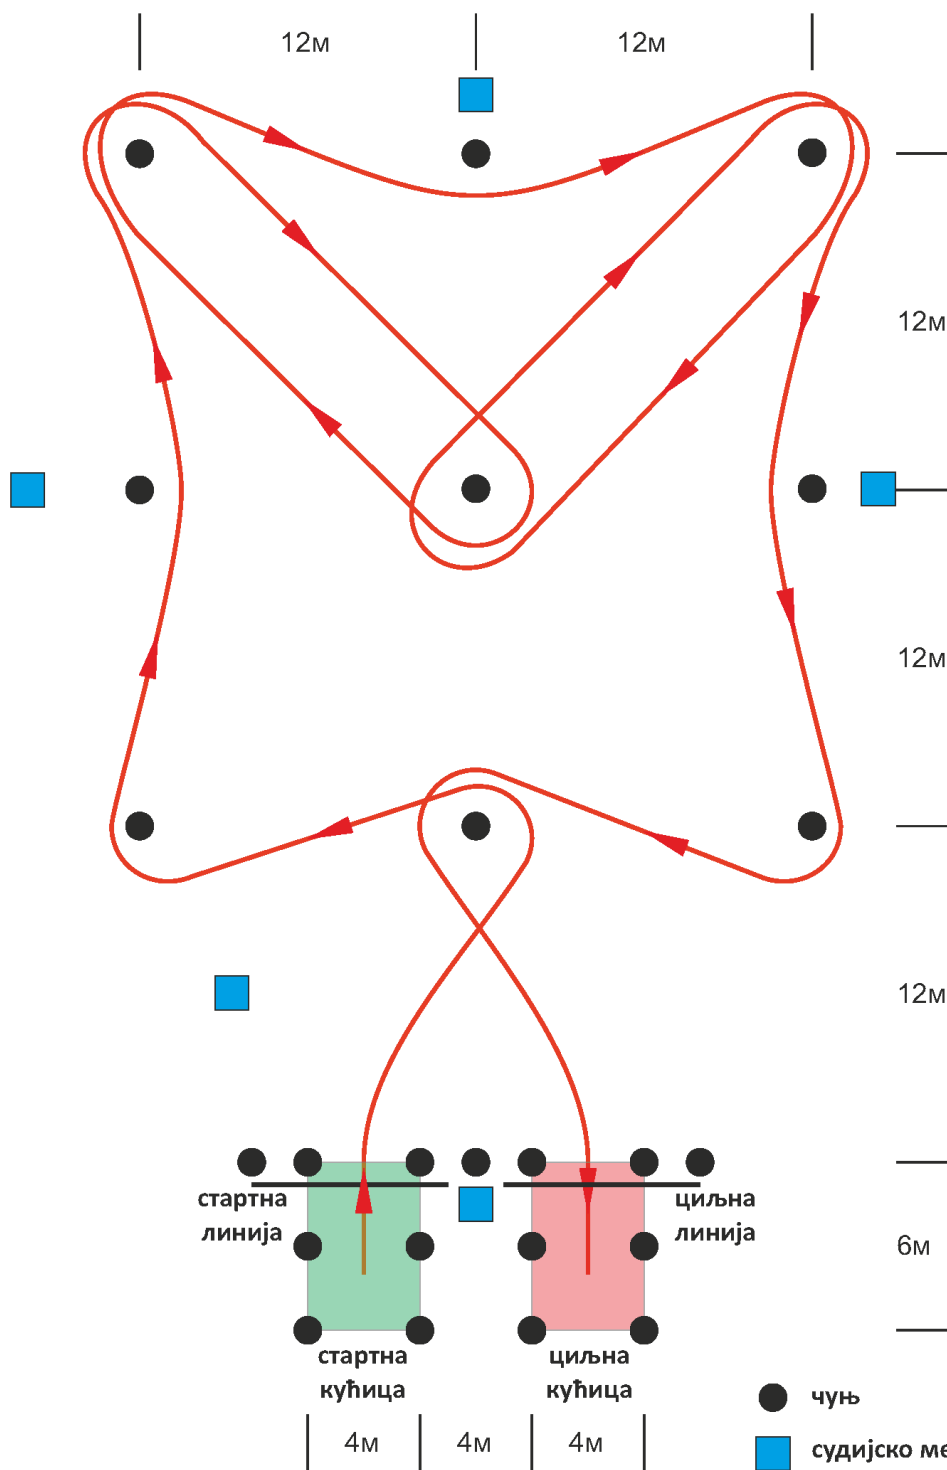

тест: ТРИАНГЛ

дужина 42 метра
ширина 24 метра

— вождња унапред
- - - вождња уназад

Direktor takmičenja
Nikola RADIĆ